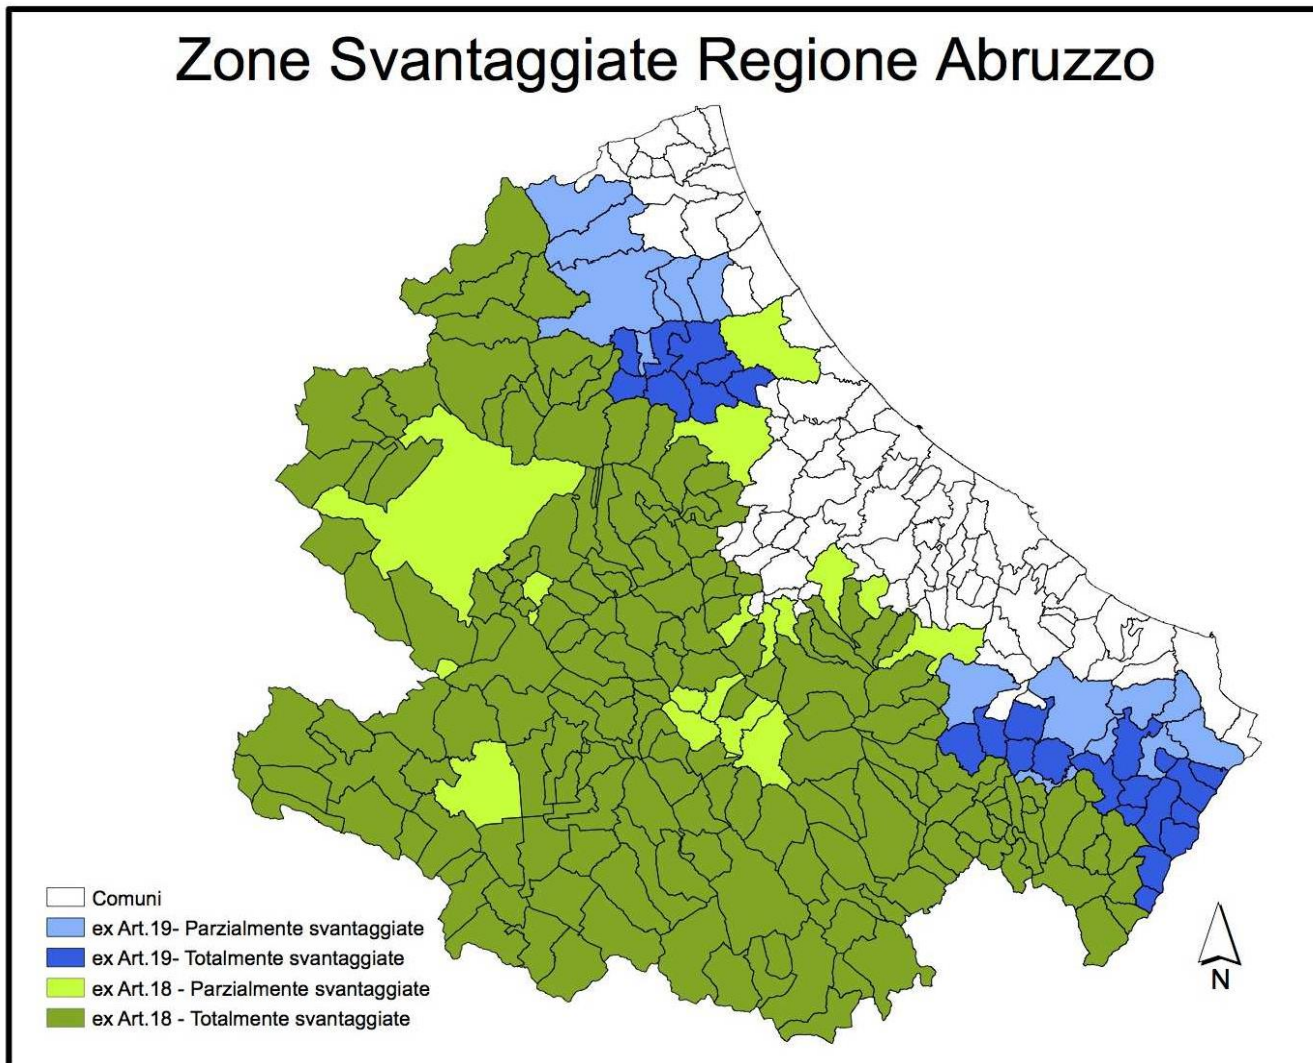

4. AREE ELEGGIBILI AI SENSI DELL'ART. 32 DEL REG. 1305/2013

Elenco comuni zone svantaggiate ex. Art. 18 Reg. 1257/1999

Cod. ISTAT	Comuni
66001	Acciano
66002	Aielli
66003	Alfedena
66004	Anversa degli Abruzzi
66005	Ateleta
66007	Balsorano

66008	Barete
66009	Barisciano
66010	Barrea
66011	Bisegna
66012	Bugnara
66013	Cagnano Amiterno
66014	Calascio