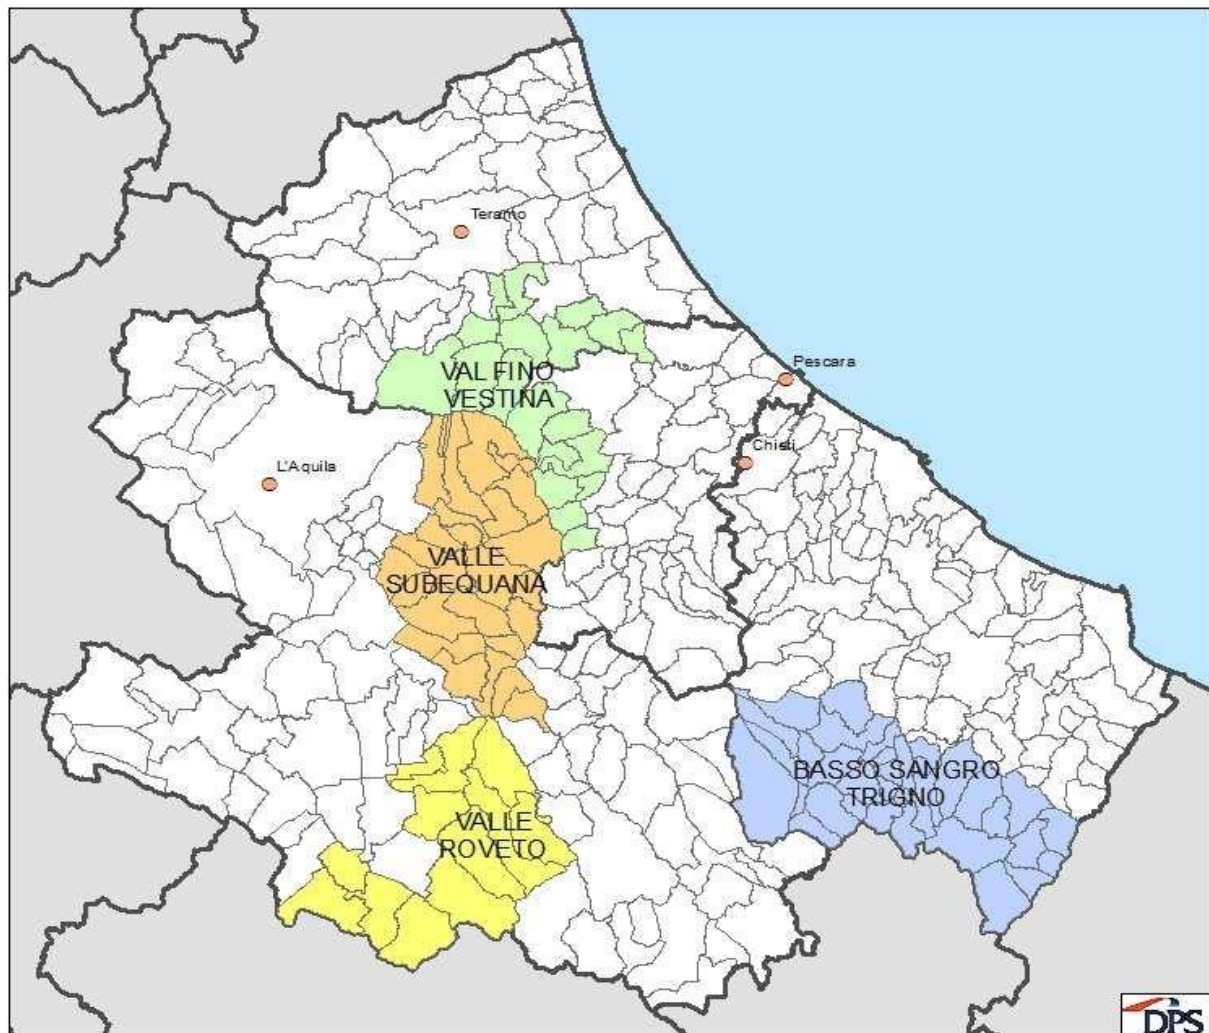

69005	Atessa
69014	Casalanguida
69017	Casoli
69028	Cupello
69038	Furci
69055	Monteodorisio
69087	Scerni

5. AREE INTERNE CANDIDATE REGIONE ABRUZZO

Abruzzo

-  BASSO SANGRO - TRIGNO
-  VAL FINO - VESTINA
-  VALLE ROVETO
-  VALLE SUBEQUANA

Area 1 Basso Sangro – Trigno

L'area ha una popolazione pari a 22.568 abitanti e raggruppa n. 33 Comuni di cui tutti e 33 in aree interne e 20 ultraperiferici e 13 periferici.

Borrello	Gessopalena	Pizzoferrato
Carunchio	Lama dei Peligni	Quadri
Castelguidone	Lettopalena	Roccaspinalveti
Castiglione Messer Marino	Montazzoli	Roio del Sangro
Celenza	Montebello sul Sangro	Rosello
Civitaluparella	Monteferrante	San Giovanni Lipioni
Colledimacine	Montelapiano	Schiavi di Abruzzo
Colledimezzo	Montenerodomo	Taranta Peligni
Fallo	Palena	Torrebruna
Fraine	Pennadomo	Torricella Peligna
Gamberale	Pietraferrazzana	Villa Santa Maria